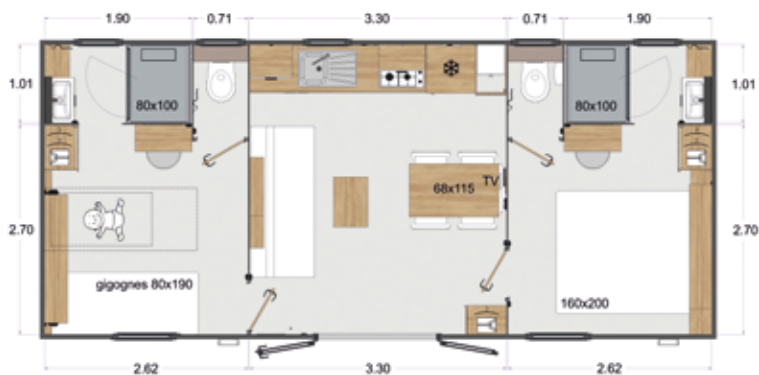

STANDING VP 92

32 m²

2 CHAMBRES

4|6 PERSONNES*

8,70 x 4 M

* Convertible de série
Données et photos non contractuelles (les prises de vues et implantations peuvent comporter des équipements décoratifs non fournis par Rapidhome ou optionnels). Rapidhome se réserve le droit de modifier ses produits à tout moment sans préavis.

SALON SÉJOUR

Radiateur radiant 1 000 W
Canapé convertible
revêtement vinyle
Table basse
Rideaux occultants
VMC - Détecteur de fumée

CUISINE

Réfrigérateur-congélateur
 finition inox
Hotte silver
Plaque gaz inox 4 foyers
Prééquipement lave-vaisselle
Table repas fixe

CHAMBRES

Matelas confort
Lit 160 x 200 sur pieds
(chambre parentale)
Lits gigognes 80 x 190
(chambre 2)
Tête de lit avec liseuses
et prises USB (chambre parentale)
Rideaux occultants

SALLES DE BAIN ET DIVERS

Douche 80 x 100
Sèche-cheveux
Chauffe-eau électrique 90 L
WC suspendu 3 L / 6 L

Options disponibles en pages 10|11