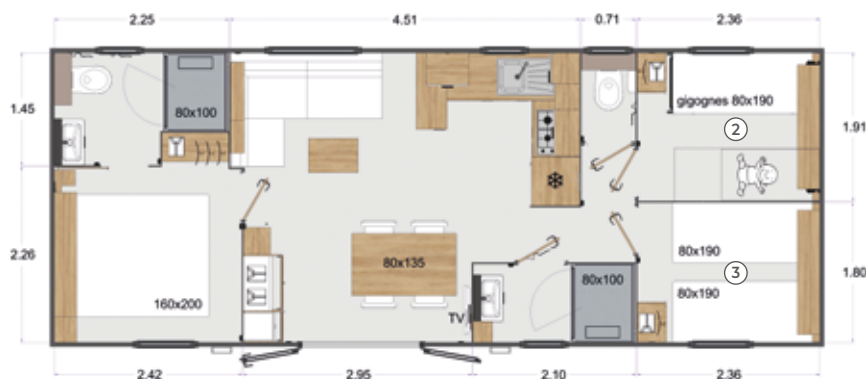

STANDING VP 102

36,80 m²

3 CHAMBRES

6 | 8 PERSONNES*

10 x 4 M

* Convertible de série
Données et photos non contractuelles (les prises de vues et implantations peuvent comporter des équipements décoratifs non fournis par Rapidhome ou optionnels). Rapidhome se réserve le droit de modifier ses produits à tout moment sans préavis.

SALON SÉJOUR

Radiateur radiant 1 000 W
Canapé convertible
revêtement vinyle
Table basse
Rideaux occultants
VMC - Détecteur de fumée

CUISINE

Réfrigérateur-congélateur
 finition inox
Hotte silver
Plaque gaz inox 4 foyers
Prééquipement lave-vaisselle
Table repas fixe

CHAMBRES

Matelas confort
Lit 160 x 200 sur pieds
(chambre parentale)
Lits gigognes 80 x 190 (chambre 2)
Lits 80 x 190 sur pieds (chambre 3)
Tête de lit avec liseuses
et prises USB (chambre parentale)
Rideaux occultants

SALLES DE BAIN ET DIVERS

Douche 80 x 100
Sèche-cheveux
Chauffe-eau électrique 90 L
WC suspendu 3 L / 6 L

Options disponibles en pages 10 | 11