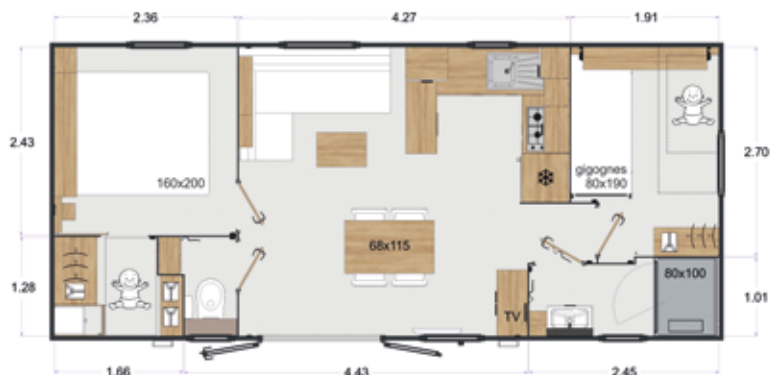

STANDING VP 875

32 m²

2 CHAMBRES

4|6 PERSONNES*

8,70 x 4 M

SALON SÉJOUR

Radiateur radiant 1 000 W
Canapé convertible
revêtement vinyle
Table basse
Rideaux occultants
VMC - Détecteur de fumée

CUISINE

Réfrigérateur-congélateur
 finition inox
Hotte silver
Plaque gaz inox 4 foyers
Prééquipement lave-vaisselle
Table repas fixe

CHAMBRES

Matelas confort
Lit 160 x 200 sur pieds
(chambre parentale)
Lits gigognes 80 x 190
(chambre 2)
Tête de lit avec liseuses
et prises USB (chambre parentale)
Rideaux occultants

SALLE DE BAIN ET DIVERS

Douche 80 x 100
Sèche-cheveux
Chauffe-eau électrique 90 L
WC suspendu 3 L / 6 L