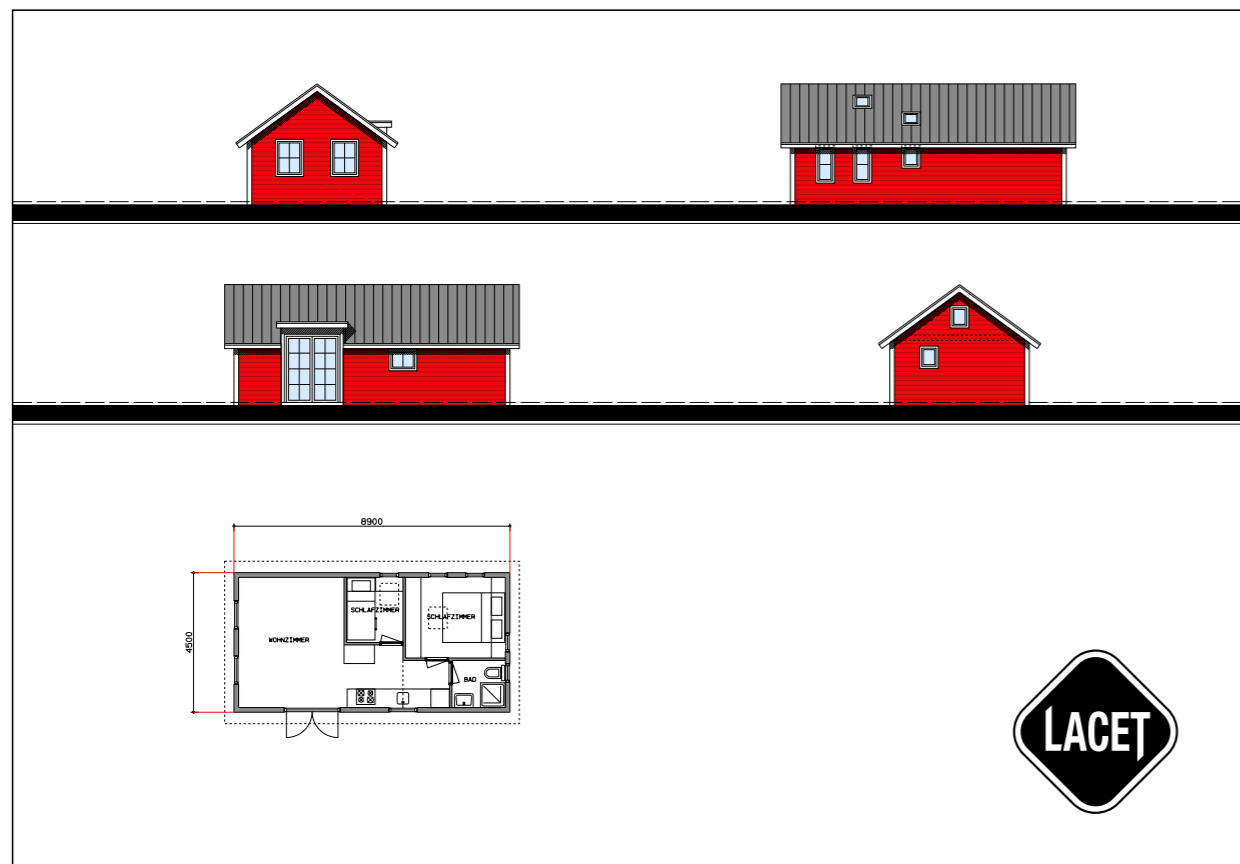

- LED-Einbauspot
- TV-Anschluss im Wohnraum

Außen

- LED-Spot im Überdach
- 1 Außen-Steckdose

Lacet Falun

Grundausrüstung Lacet Falun

Außenverkleidung

Echt-Holz in verschiedenen Dekoren

Isolation