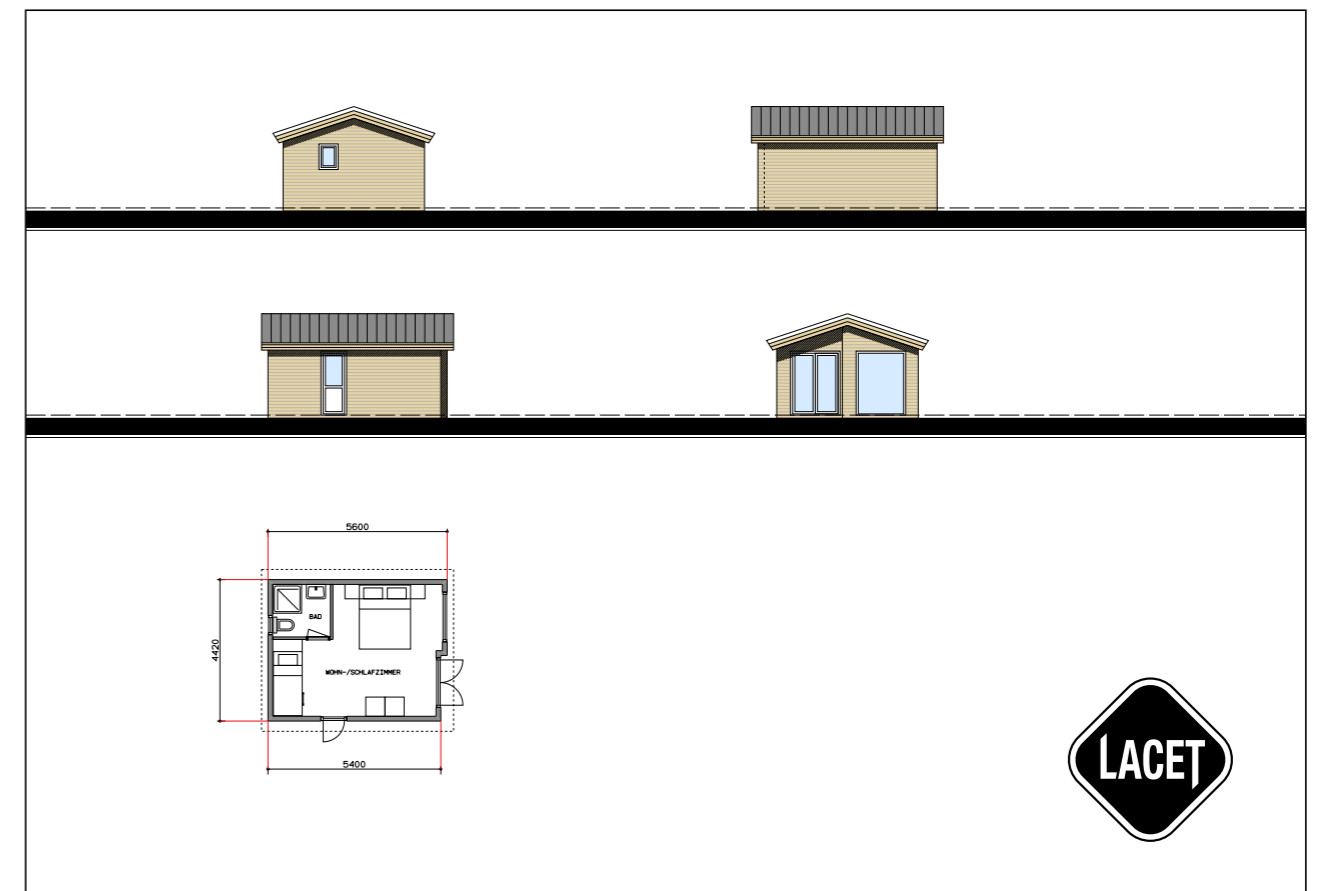

Lacet Mulia

Grundausrüstung Lacet Mulia

Außenverkleidung

Kunststoff in verschiedenen Dekoren

Isolation

40 mm Mineralwolle

Dachform

Satteldach

Dacheindeckung

Stehfalzblech

Fenster und Türen

Kunststoff mit Wärmeschutzglas

Bodenbelag

PVC

Heizung

Elektrokonvektoren

Innenwandverkleidung

- hochwertige Wandplatten in Fliesenoptik im Bad
- folienbeschichtete Platten in den übrigen Räumen

Küche

- Mikrowelle
- Einbau-Unterbau-Kühlschrank

Bad

- flache Dusche, 90/90 cm
- Waschbecken mit Unterschrank und Spiegelschrank
- Stand-WC

Schlafräume

- Bett mit Matratze
- Etagenbett
- Nachtschränke
- 1 Hochschrank
- 1 Regal
- TV-Anschluss

Außen

- LED-Spots im Überdach
- 1 Außen-Steckdose