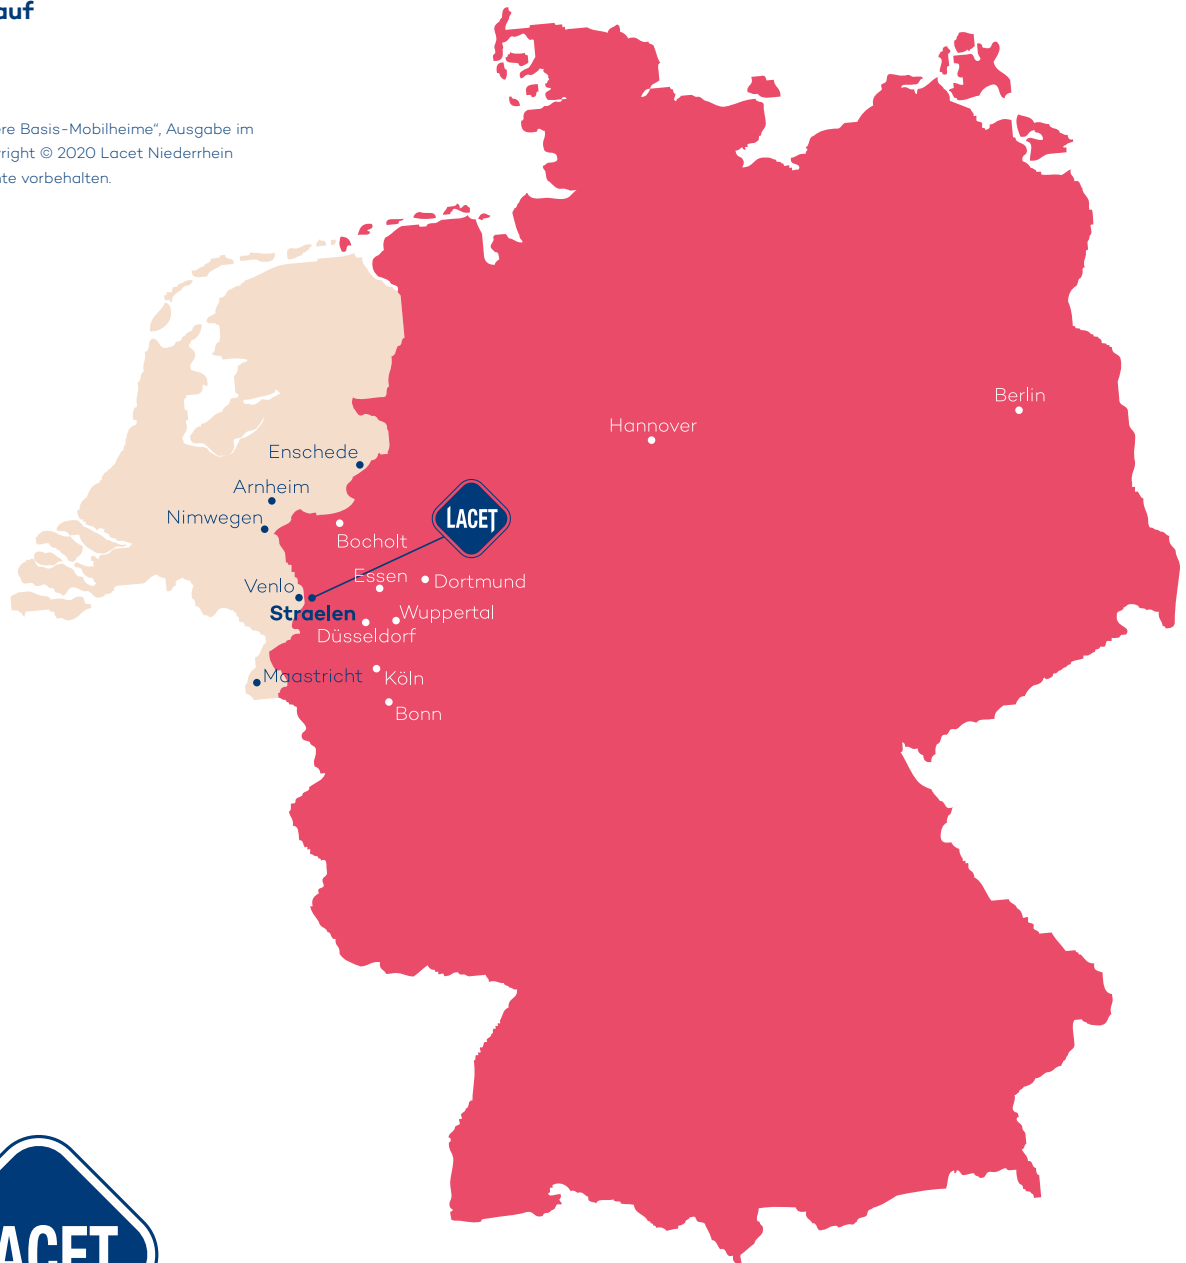

Öffnungszeiten

Montag bis Freitag
08:00 - 17:00 Uhr
Samstag
09:00 - 14:00 Uhr

Folge uns auf

Broschüre: „Unsere Basis-Mobilheime“, Ausgabe im
April 2020. Copyright © 2020 Lacet Niederrhein
GmbH. Alle Rechte vorbehalten.

*Schon begeistert?
Wählen Sie Lacet
Premium-Qualität.*

www.lacet-niederrhein.de